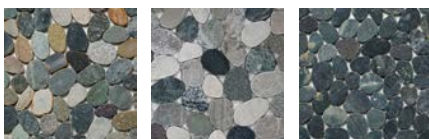

Cobbles - Swirl Grey & Beige Marble - Tumbled

Available Colors

Sea Salt• Citrine• Antique Timor White• Sepia• Savannah•

Malu Grey• French Tan• Birds Egg• Poppy Seed• Black & Tan•

Java Grey Juniper• Medan Charcoal