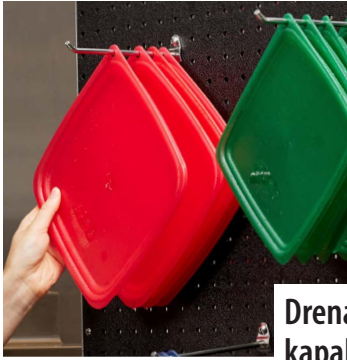

# DEPOLAMA<sup>2</sup>

Kolay Mühürlü Kapak

Polikarbonat  
CamSquares®  
FreshPro

Sızmayı engeller

Kolay açılır-kapanır kapak

Gıdaların raf ömrünü uzatır

Girintili Kulplar

%25  
DAHA

Alandan Tasarruf

Fazla Depolama Kapasitesi

11,4 ila 20,8 L CamSquares FreshPro konteynerler ile

# GIDA GÜVENLİĞİ<sup>2</sup>

Güvenli Gıda Depolamayı Teşvik Eder

Kulplarda Drenaj Delikleri

Hijyenik kurutmayı teşvik eder

Drenaj rafları ve kapaklarındaki mandal delikleri

Kolay Mühürlü Kapak Çapraz Bulaşmayı Engeller

Çapraz istifleme şunları sağlar sıhhi kurutma

Tazeliği En Üst Düzeye Çıkarır

Raf ömrünü

**2 GÜN UZATIR**

Dip Süzgeç