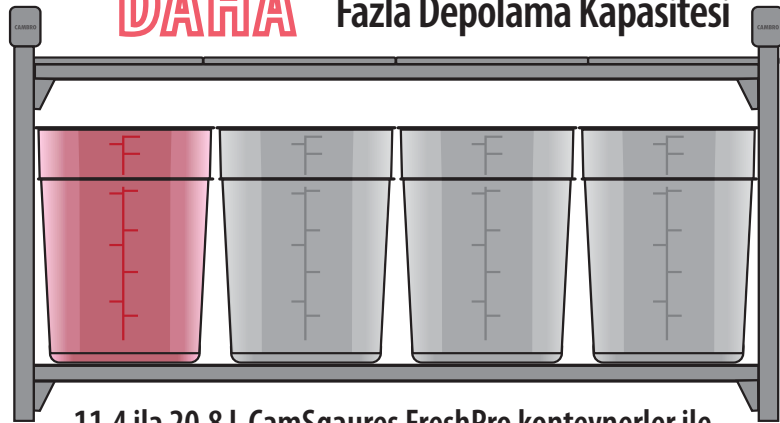

# DEPOLAMA<sup>2</sup>

Kolay Mühürlü Kapak

Polikarbonat  
CamSquares®  
FreshPro

Sızmayı engeller

Kolay açılır-kapanır kapak

Gıdaların raf ömrünü uzatır

Girintili Kulplar

%25  
DAHA

Alandan Tasarruf

Fazla Depolama Kapasitesi

11,4 ila 20,8 L CamSquares FreshPro konteynerler ile