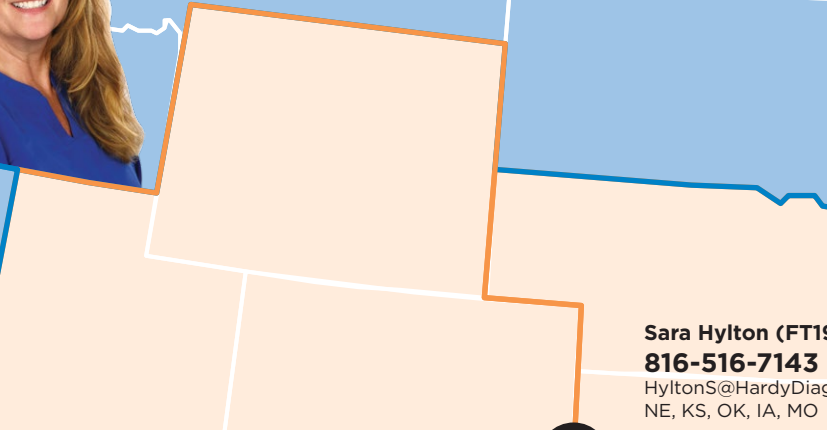

Sara Hylton (FT19)
816-516-7143
HyltonS@HardyDiagnostics.com
NE, KS, OK, IA, MO

Andrea Longshore (FT13)
281-881-8703
LongshoreA@HardyDiagnostics.com
TX

Sharell Howard (FT10)
312-447-1714
HowardS@HardyDiagnostics.com
MN, WI, IL

Ross Siegler (FT27)
614-634-3974
SieglerR@HardyDiagnostics.com
IN, MI, KY, OH

Elisa Scott (FT29)
615-946-0677
ScottE@HardyDiagnostics.com
AR, LA, MS, TN, AL

3

Cheryl Meyer (FT26)
404-430-9060
MeyerC@HardyDiagnostics.com
NC, SC, GA

Elaine Furey (FT31)
407-955-1164
FureyE@HardyDiagnostics.com
FL