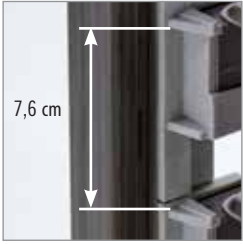

KÜVET STOPPER

3 mm genişlikteki küvet arabanın sonuna doğru itildiğinde stopper sayesinde düşmemesi için özel olarak tasarlandı.

TAM ERİŞİM

Arabanın sağından solundan veya arkasından küvetlere erişimi engelleyen hiç bir şey yoktur.