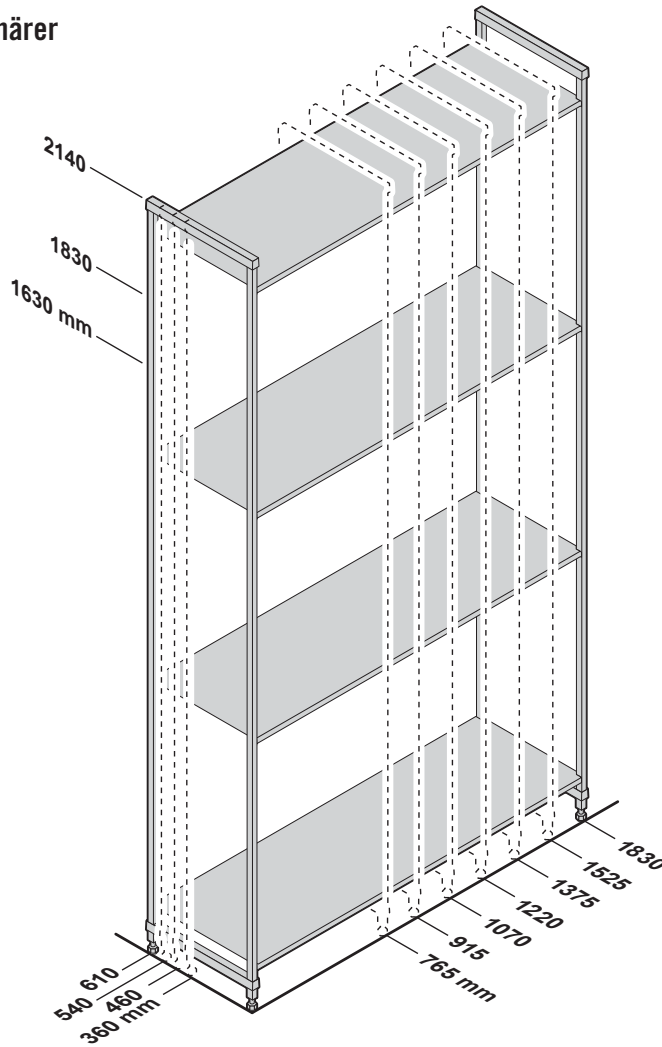

CAMSHELVING® BASICS PLUS SERIES

Größen Stationärer Einheiten

Tragekapazität

Das Gewicht muss gleichmäßig über das Regal verteilt werden.

		REGALLÄNGEN 765 – 1220 MM	REGALLÄNGEN 1375 – 1830 MM
EINZELEINHEIT	Einheit	800 kg (TUV)	800 kg (TUV)
	Regalboden	190 (TUV)	180 (TUV)
	Einheit mit Hilfsstützen (dunnage)*	885	880
	Unterster Regalboden mit Hilfsstützen (dunnage)*	275	260
ECKEINHEIT** mit sind 2 Hilfsstützen (Dunnage) erforderlich	Einheit	590	—
	Regalboden	130	—
	Unterster Regalboden mit Hilfsstützen (dunnage)*	200	—

**TÜV-ZERTIFIZIERTE
TRAGKRAFT**

* Hilfsstützen (Dunnage) erhöhen nur die Stabilität und Tragkraft des untersten Regalbodens. Besonders empfohlen für Startereinheiten in einer Mindestlänge von 1375 mm, alle Eckeinheiten, U-förmige Einheiten und Einheiten mit Auslegung für eine stärkere Belastung (siehe Seite 6).

** Eckverbinder sind nur für 765 bis 1220 mm lange Regale geeignet..

Pfostenverbindungen, Eckverbindungen, Bodenbefestigung, Wandhalterung, Identifizierungs-Plakette, Sicherheitskäfig mit einem Regalboden, Tabletteinschubgestell sind nicht NSF-registriert.