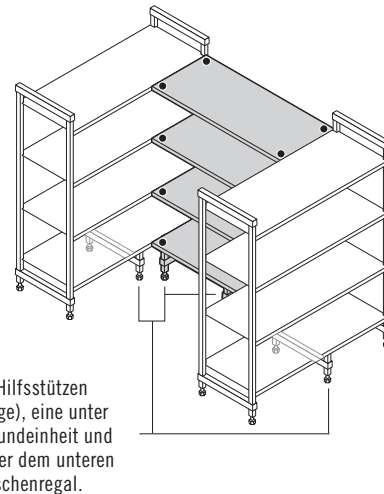

U-förmige Einheit: zwei Grundeinheiten + Zwischenregal mit Eckverbindungen

• = Eckverbindungen