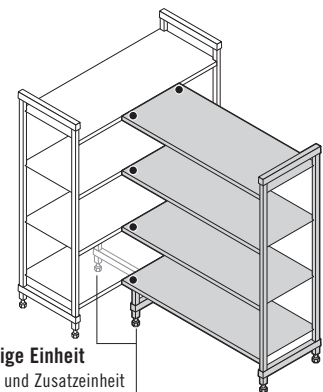

Optimale Raumausnutzung

Die Komponenten wurden sorgfältig im Hinblick auf eine maximale Lagerfläche, selbst in engen Räumlichkeiten, entwickelt.

Grundeinheit

Grund- und Anbaueinheit

Gemeinsamer Pfosten

Platz ist Geld. Die Regaleinheiten wurden so konstruiert, dass sie bei der Installation miteinander kombiniert werden können, ohne dass dabei die Tragkraft beeinträchtigt wird, wobei gleichzeitig die Lagerungsfläche maximiert wurde.

Eckereinheit

Grund- und Anbaueinheit unter Verwendung von einem Satz Eckverbindungen pro Regalboden und zwei Hilfsstützen (Dunnage).

U-förmige Einheit

Zwei Grundeinheiten + eine Mitteleinheit unter Einsatz von zwei Sätzen Eckverbindungen pro Regalaufgabe und vier Hilfsstützen (Dunnage).