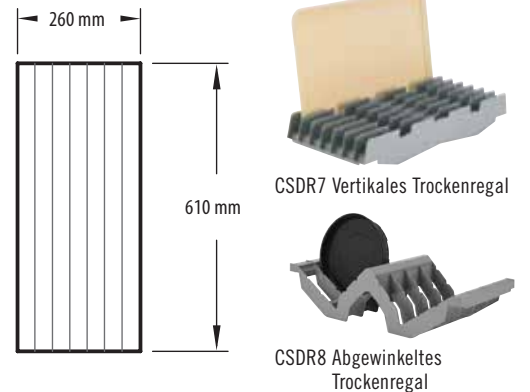

Konfiguration von angewinkeltem und vertikalem Trockengestell Basics Plus Series

(nur Camshelving Basics Plus Series 610 mm tiefes Regal)

REGAL- LÄNGE	ANZAHL DER TROCKENGESTELLE PRO REGAL	FREIRAUM	EINSCHÜBE PRO REGAL CSDR7	EINSCHÜBE PRO REGAL CSDR8
610 mm	2	0 mm	14	16
765	2	159	14	16
915	3	66,55	21	24
1070	3	203	21	24
1220	4	95,25	28	32
1375	4	248	28	32
1525	5	140	35	40
1830	6	184	42	48