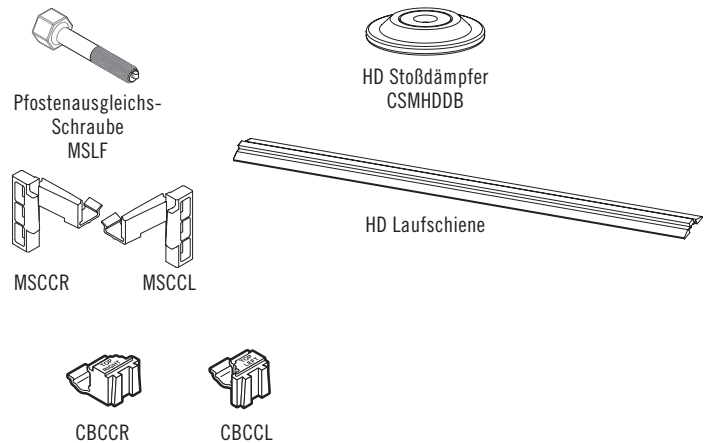

Endstück Kit beinhaltet: