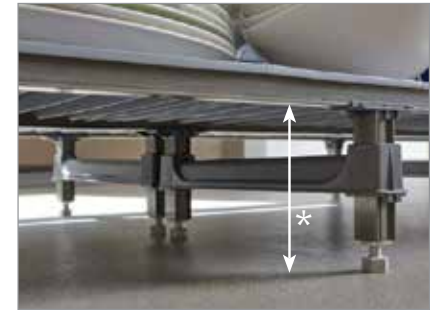

Hilfsstützen (Dunnage) für unteren

Nur die Tragkraft des unteren Regalbodens wird erhöht. Siehe Seite 26 für tatsächliche Belastbarkeit. Kann Regalen in jeder beliebigen Länge hinzugefügt werden. Besonders empfohlen für Startereinheiten mit einer Länge von mindestens 1375 mm, alle Eckeinheiten, U-förmigen Einheiten und Einheiten mit Auslegung für stärkere Belastung.

ARTIKELNUMMER	ABMESSUNGEN		STÜCKPREIS
	T x H*		
Hilfsstützen (Dunnage) – Niedriges			
CBDS14H6	360 x 172 mm		€ 42.90
CBDS18H6	460 x 172		45.80
CBDS21H6	540 x 172		47.05
CBDS24H6	610 x 172		48.15
Hilfsstützen (Dunnage) – Hohes			
CBDS14H10	360 x 273		43.15
CBDS18H10	460 x 273		46.00
CBDS21H10	540 x 273		47.25
CBDS24H10	610 x 273		48.35

Verkaufseinheit: 1 Farbe: Matt-Graphit (580).

*Niedrig – 172 mm
Hoch – 273 mm