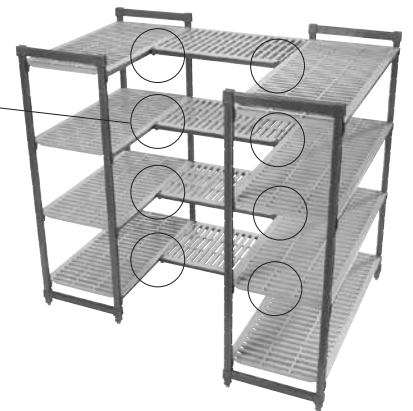

CAMSHELVING® BASICS PLUS SERIES ZUBEHÖR

Eckverbindungen

Das einzigartige patentierte Design stellt eine maximale Nutzung der Auflagefläche sicher. Verwenden Sie einen Satz pro Regalboden zur Verbindung der Grund- und Anbaueinheiten in den Ecken. Verbinden Sie 4 oder 5 Regalauflagen zwischen zwei Grundeinheiten (zwei Sätze pro Regalboden erforderlich). Erhältlich als Einzelsatz oder als Packung mit 8 oder 10 Sätzen.

Zwischeneinheit
(2 Startereinheiten und Regalauflagen und 8 Sätze Eckverbindungen)

ARTIKEL-NUMMER	BESCHREIBUNG	STÜCKPREIS
CBCC1	1 Satz	€ 5.25
CBCC8	8 Satz	41.65
CBCC10	10 Satz	52.05

Farbe: Matt-Graphit (580).

Hilfsstützen (Dunnage) für unteren

Nur die Tragkraft des unteren Regalbodens wird erhöht. Siehe Seite 26 für tatsächliche Belastbarkeit. Kann Regalen in jeder beliebigen Länge hinzugefügt werden. Besonders empfohlen für Startereinheiten mit einer Länge von mindestens 1375 mm, alle Eckeinheiten, U-förmigen Einheiten und Einheiten mit Auslegung für stärkere Belastung.

ARTIKELNUMMER	ABMESSUNGEN		STÜCKPREIS
	T x H*		
Hilfsstützen (Dunnage) – Niedriges			
CBDS14H6	360 x 172 mm		€ 42.90
CBDS18H6	460 x 172		45.80
CBDS21H6	540 x 172		47.05
CBDS24H6	610 x 172		48.15
Hilfsstützen (Dunnage) – Hohes			
CBDS14H10	360 x 273		43.15
CBDS18H10	460 x 273		46.00
CBDS21H10	540 x 273		47.25
CBDS24H10	610 x 273		48.35

Verkaufseinheit: 1 Farbe: Matt-Graphit (580).

Identifizierungs-Plakette

Zur eindeutigen Kennzeichnung der gelagerten Waren an Querstreben anklebbar. Hergestellt aus hochwertigem Kunststoff mit transparenter einschiebbarer Frontplatte. 14 Etiketten im Lieferumfang enthalten: 12 farbcodierte, vorgedruckte Etiketten und 2 unbeschriftete Etiketten.