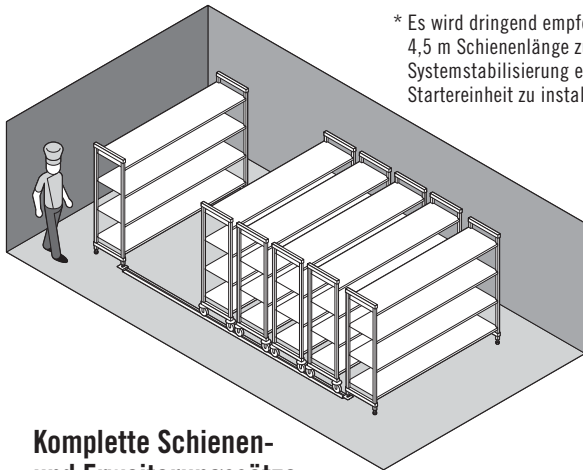

Stationäre Einheit*

Stationäre Einheit

Die gerillten Rollen rollen leicht und sicher auf der erhöhten Schiene. Die Schienenhöhe beträgt 1,96 cm.

Die erhöhte Schiene lässt sich leicht am unteren Ende einer stationären Einheit anschließen, die dann als Systemverankerung fungiert.

Komplette Schienen- und Erweiterungssätze

ARTIKEL-NUMMER	BESCHREIBUNG	VERKAUFSEINHEIT	STÜCKPREIS
Komplette Schienensätze			
CSMHDTK10	3,05 m Laufschiensatz für 3 Mobileinheiten**	1	€ 719.80
CSMHDTK12	3,66 m Laufschiensatz für 4 Mobileinheiten**	1	830.80
CSMHDTK145	4,42 m Laufschiensatz für 5 Mobileinheiten**	1	1,027.35

Die vollständigen Schienensätze enthalten: Führungsschienen, Verbindungsstücke, 8 Nivellierfüße aus Edelstahl (für stationäre Einheiten), Abschlussplatten und die für den Aufbau erforderlichen Befestigungsteile.

** Basiert auf mobilen Einheiten mit einer Tiefe von 600 mm.

Schienenverlängerungen

CSMHDTKE4	1,38 m Schienenverlängerungen	1	226.65
CSMHDTKE5	1,53 m Schienenverlängerungen	1	236.95
CSMHDTKE6	1,83 m Schienenverlängerungen	1	257.55

Die Schienen-Erweiterungskits enthalten: Bodenschienen (1 Satz), Schienenverbindungen und die für den Aufbau erforderlichen Befestigungsteile.

Zubehör

CSHDF	Bodenhalterung	4	33.85

Farbe: Silber (000).

Rollen in hoher Dichte mit ringförmigen Stoßfänger

ARTIKEL-NUMMER	GRÖSSE	STÜCKPREIS
MPMCHD	127 mm	€ 68.85

Verkaufseinheit: 2 Farbe: Grau (000).