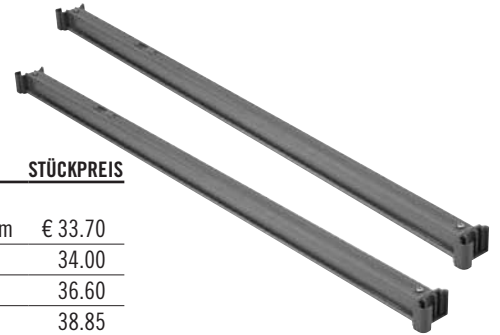

Querstreben

Das Anbringen einer zusätzlichen Querstrebe auf den hinteren Pfosten sorgt für zusätzliche Stabilität beim Platzieren der Rollen unter dem ersten Regalboden. Querstreben-Schwalbenschwanz enthalten.

ARTIKEL-NUMMER	LÄNGE	STÜCKPREIS
Einzelpackung		
CBTR30	765 mm	€ 22.15
CBTR36	915	22.30
CBTR42	1070	23.60
CBTR48	1220	24.75
CBTR54	1375	29.45
CBTR60	1525	31.70
CBTR72	1830	35.30

Verkaufseinheit: 1
Farbe: Matt-Graphit (580).

ARTIKEL-NUMMER	LÄNGE	STÜCKPREIS
Doppelpackung		
CBTR302PK	765 mm	€ 33.70
CBTR362PK	915	34.00
CBTR422PK	1070	36.60
CBTR482PK	1220	38.85
CBTR542PK	1375	48.25
CBTR602PK	1525	52.75
CBTR722PK	1830	70.60

Verkaufseinheit: 2
Farbe: Matt-Graphit (580).