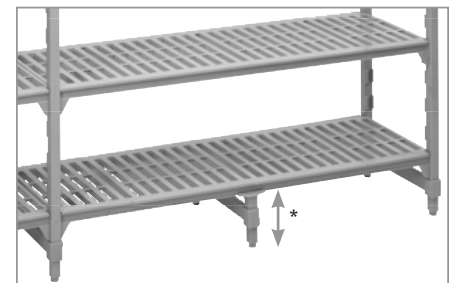

*Niedrig – 190 mm
Hoch – 289 mm

Identifizierungs-Plakette

Zur eindeutigen Kennzeichnung der gelagerten Waren an Querstreben anklebbar. Hergestellt aus hochwertigem Kunststoff mit transparenter einschiebbarer Frontplatte. 14 Etiketten im Lieferumfang enthalten: 12 farbcodierte, vorgedruckte Etiketten und 2 unbeschriftete Etiketten.

ARTIKEL-NUMMER	BESCHREIBUNG	ETIKETT ABMESSUNGEN H x L	STÜCKPREIS
CSID6	ID-Plakette 152 mm	152 x 25 mm	€ 2.60
CSID3	ID-Plakette 76 mm	76 x 25	2.60

Verkaufseinheit: 12 Farbe: Weiß/klar.
Bestellung nur im Dutzend möglich.
Keine angebrochenen Kartons.