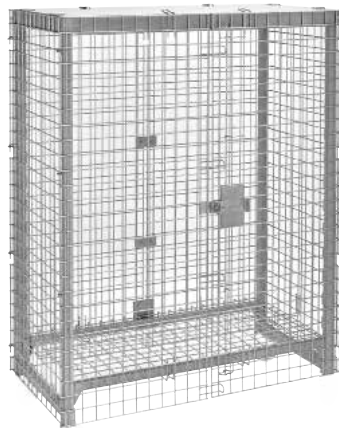

Vertikales Trocken- und Lagerregal (für Regalböden mit einer Tiefe von 610 mm und stationäre Einheiten mit einer Höhe von 1700 mm und mobile Einheiten mit einer Höhe von 1790 mm)

Lagerung von wertvollen Waren hinter verschlossenen Türen. Hergestellt aus hochwertigem Edelstahl in 304er-Legierung zum Einsatz in jeder Umgebung. Stationäre oder mobile Einheiten werden vollständig mit vormontierten Pfostensätzen, zwei Regalauflagen mit Lüftungsschlitzen, vier hochwertigen Lenkrollen mit Feststellbremse für die mobile Einheit und einem Volleinschlag-Sicherheitskäfig geliefert.

Montage erforderlich. Schloss nicht inbegriffen. Maximaler Bügelschlossdurchmesser: 7,93 mm. Hinweis: Für die gesamte Montage muss der unterste Regalboden geschlitzt sein.