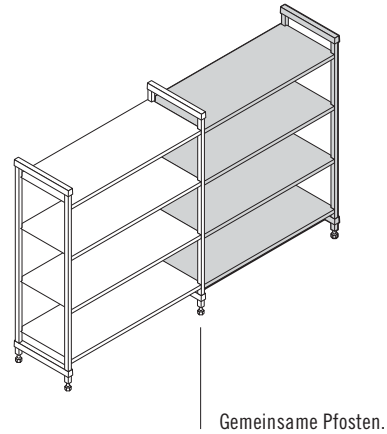

GESAMTLÄNGE DER CAMSHELIVING® SERIES – KURZANLEITUNG

Gerade Einheit: Grundeinheit + Anbaueinheit mit gemeinsamen Pfosten