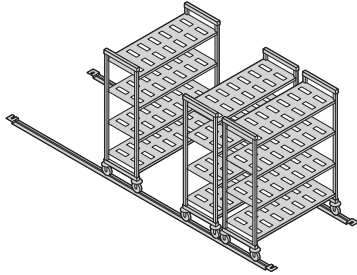

V4

Mobile Einheiten für Hohe Lagerkapazität mit 4 Regalauflagen mit Geschlitzten Auflagen

Einheiten bestehen aus 2 mobilen Pfostensätzen, 4 Regalauflagen, 4 Rollen und 4 Stoßfängern in hoher Dichte. Die kompletten Einheiten werden in 6 Paketen geliefert.

1790
mm
HÖHE

500 mm
TIEFE

ARTIKELNUMMER	ABMESSUNGEN T x L x H *	STÜCKPREIS
MPHU5917V4PKG	500 x 980 x 1790 mm	€ 819.80
MPHU51017V4PKG	500 x 1080 x 1790	842.45
MPHU51117V4PKG	500 x 1180 x 1790	863.05
MPHU51217V4PKG	500 x 1280 x 1790	887.60
MPHU51317V4PKG	500 x 1380 x 1790	936.20

600 mm
TIEFE

MPHU6917V4PKG	600 x 980 x 1790 mm	€ 854.40
MPHU61017V4PKG	600 x 1080 x 1790	879.35
MPHU61117V4PKG	600 x 1180 x 1790	901.60
MPHU61217V4PKG	600 x 1280 x 1790	927.55
MPHU61317V4PKG	600 x 1380 x 1790	982.95