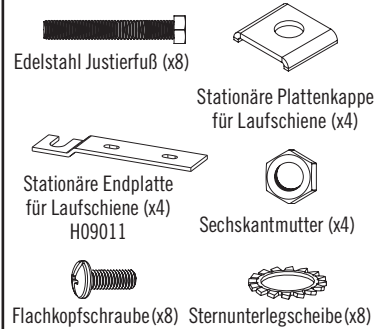

Endstück Kit beinhaltet: