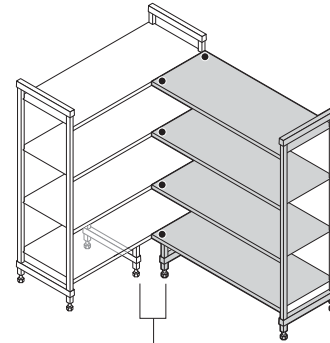

Eckeinheit: Grundeinheit + Anbaueinheit mit Eckverbindungen

• = Eckverbindungen