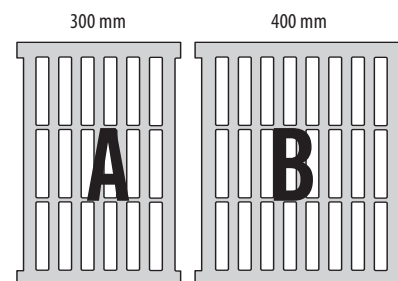

Konfiguration von Camshelving® Regalauflagen und Trockengestell – Premium Series

Regalauflagen für Camshelving Premium Series

REGALAUFLAGEN ABMESSUNGEN	GESCHLOSSENE REGALAUFLAGEN ARTIKELNUMMER	GESCHLITZTE REGALAUFLAGEN ARTIKELNUMMER	AUFLAGEN-KONFIGURATION
300 mm Tiefe			
300 x 300 mm	MS3030S	MS3030V	A
300 x 400	MS3040S	MS3040V	B
400 mm Tiefe			
400 x 300	MS4030S	MS4030V	A
400 x 400	MS4040S	MS4040V	B
500 mm Tiefe			
500 x 300	MS5030S	MS5030V	A
500 x 400	MS5040S	MS5040V	B
600 mm Tiefe			
600 x 300	MS6030S	MS6030V	A
600 x 400	MS6040S	MS6040V	B

REGALQUERSTREBEN LÄNGE	AUFLAGEN-KONFIGURATION FÜR 300, 400, 500, 600 MM TIEFE REGALE				
600 mm	A	A			
700	A	B			
800	B	B			
900	A	A	A		
1000	A	A	B		
1100	A	B	B		
1200	B	B	B		
1300	A	A	A	B	
1400	A	A	B	B	
1500	A	B	B	B	
1600	B	B	B	B	
1700	A	A	A	B	B