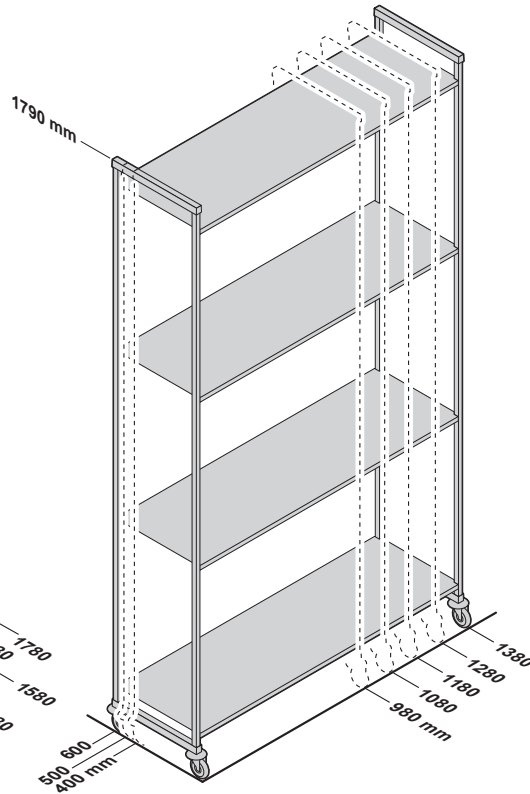

Größen Mobiler Einheiten