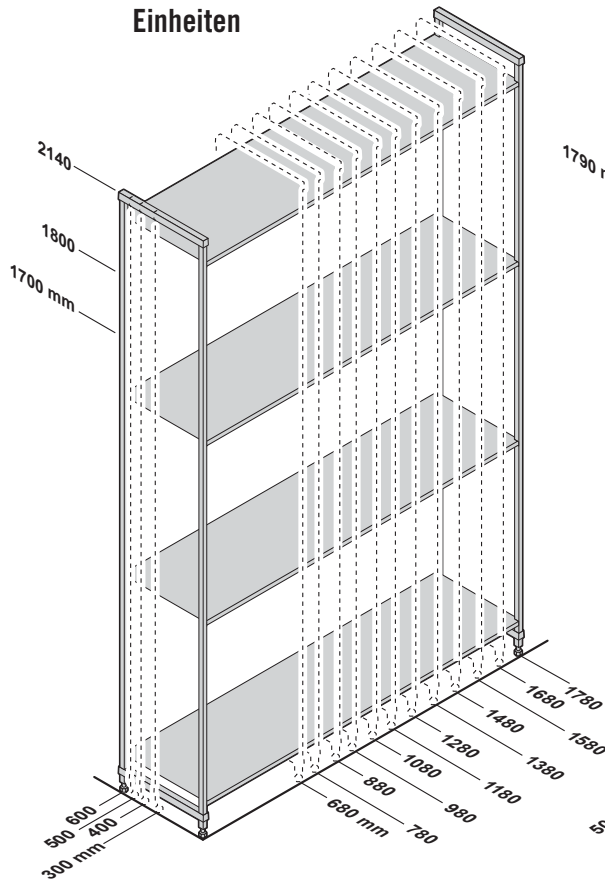

CAMSHELVING® PREMIUM SERIES

Größen Stationärer Einheiten