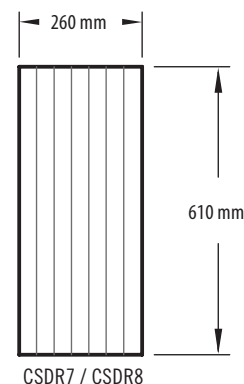

Konfiguration von Kuppel, angewinkeltem und vertikalem Trockengestell – Premium Series (nur Premium Series 600 mm tiefes Regal)

REGAL-LÄNGE	Kuppel Trockenregal - CSDDC24			Abgewinkeltes Trockenregal- CSDR8			Vertikales Trockenregal - CSDR7		
	ANZAHL DER TROCKENGESTELLE PRO REGAL	FREIRAUM	EINSCHÜBE PRO REGAL	ANZAHL DER TROCKENGESTELLE PRO REGAL	FREIRAUM	EINSCHÜBE PRO REGAL	ANZAHL DER TROCKENGESTELLE PRO REGAL	FREIRAUM	EINSCHÜBE PRO REGAL ***
680 mm	1	185 mm	10	2	8 mm	16	2	8 mm	14
780	1	285	10	2	180	16	2	180	14
880	1	385	10	3	20	24	3	20	21
980	2	70	20	3	120	24	3	120	21
1080	2	170	20	3	220	24	3	220	21
1180	2	270	20	4	60	32	4	60	28
1280 *	2	370	20	4	160	32	4	160	28
1380 *	3	55	30	5	0	40	5	0	35
1480 *	3	155	30	5	100	40	5	100	35
1580 *	3	255	30	5	200	40	5	200	35
1680 *	3	355	30	6	40	48	6	40	42
1780 *	4	40	40	6	140	48	6	140	42