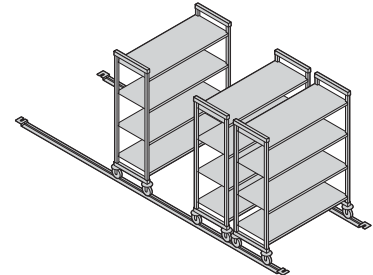

S4

Mobile Einheiten für Hohe Lagerkapazität mit 4 Regalauflagen mit Glatten Auflagen

500 mm
TIEFE

ARTIKELNUMMER	ABMESSUNGEN T x L x H *	STÜCKPREIS
MPHU5917S4PKG	500 x 980 x 1790 mm	€ 836.30
MPHU51017S4PKG	500 x 1080 x 1790	858.10
MPHU51117S4PKG	500 x 1180 x 1790	877.05
MPHU51217S4PKG	500 x 1280 x 1790	900.35
MPHU51317S4PKG	500 x 1380 x 1790	957.20

600 mm
TIEFE

MPHU6917S4PKG	600 x 980 x 1790 mm	€ 875.20
MPHU61017S4PKG	600 x 1080 x 1790	897.65
MPHU61117S4PKG	600 x 1180 x 1790	919.10
MPHU61217S4PKG	600 x 1280 x 1790	943.60
MPHU61317S4PKG	600 x 1380 x 1790	1,009.10

Mobile Pfostensätze für Bodenschienensystem

Bestehend aus zwei mobilen Pfosten, je 1 Pfostenverbinder oben und unten, 2 HD-Rollen und zwei Stoßfänger. Wird in einem Paket geliefert. Montage erforderlich. Mobile Pfosten können nicht zum Aufbau von stationären Einheiten verwendet werden.

1790
mm
HÖHE

500 mm
TIEFE

ARTIKELNUMMER	ABMESSUNGEN T x H*	STÜCKPREIS
MPMPKHD50177	500 x 1790 mm	€ 254.20

600 mm
TIEFE

MPMPKHD60177	600 x 1790 mm	€ 256.15