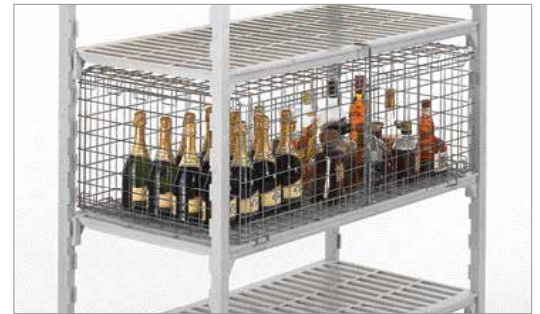

ARTIKEL-NUMMER	ABMESSUNGEN T x L x H	STÜCKPREIS
CSSC244818	640 x 1080 x 460 mm	€ 707.90
Verkaufseinheit: 1 Farbe: Silber (000).		

Tabletteinschubgestell (nur für 600 mm tiefe Regalauflagen)

Fasst jeweils bis zu 6 Lebensmittelwannen oder Tablett in voller Größe (1826) 46 x 66 cm oder 12 in halber Größe (1318) 32 x 45 cm. Der Schienenabstand beträgt 7,62 cm. Zur Installation von einer oder mehreren Einheiten auf eingeschlitzten Regalauflagen in beliebiger Länge. Das hochwertige leichte Aluminiummaterial ist sicher zur Verwendung in Kühl- und Gefrierräumen. Aus 6463 er Aluminium (6000 Series).