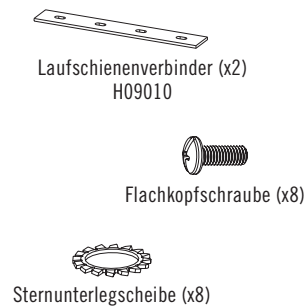

Laufschiensverbinderset beinhaltet: