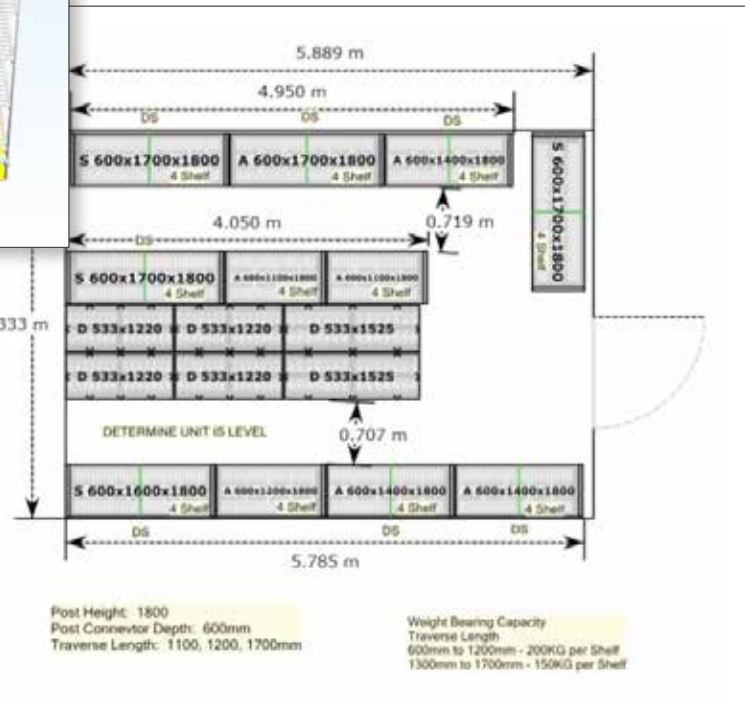

- 2D-Grundriss
- 3D-Grundriss
- Detaillierte Produktliste nach Raum/Bereich
- Alles innerhalb von 48 Werktagsstunden

Es ist ganz einfach! Schicken Sie uns folgende Angaben, um den Prozess zu beginnen:

- Projektname
- Lagerraumtyp (Gefrier-/Kühlanlage)
- Räume, Abmessungen (L x B x H)
- Lage und Abmessungen des Eingangs bzw. der Tür
- Hindernisse (Kondensator/Rohre)
- Zusätzliche Präferenzen/Anforderungen