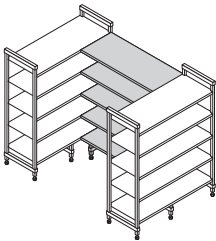

V5

5-er Set Fachbausatz mit Geschlitzten Auflagen

Umfasst 10 Regalquerstreben, Regalquerstreben-Schwalbenschwänze, Regalauflagen mit Lüftungsschlitzen oder glatte Regalauflagen. Wird in einem Paket geliefert. Für U-förmige Einheit mit 10 Sätzen Eckverbindungen (CBCC10) installieren.

460 mm
TIEFE

ARTIKELNUMMER	ABMESSUNGEN T x L	STÜCKPREIS
CBSK1836V5	460 x 915 mm	€ 261.15
CBSK1842V5	460 x 1070	308.50
CBSK1848V5	460 x 1220	325.50

540 mm
TIEFE

CBSK2136V5	540 x 915 mm	€ 297.95
CBSK2142V5	540 x 1070	351.25
CBSK2148V5	540 x 1220	371.60

610 mm
TIEFE

CBSK2436V5	610 x 915 mm	€ 311.35
CBSK2442V5	610 x 1070	359.00
CBSK2448V5	610 x 1220	390.40

S5

5-er Set Fachbausatz mit Geschlossenen Auflagen

ARTIKELNUMMER	ABMESSUNGEN T x L	STÜCKPREIS
CBSK1836S5	460 x 915 mm	€ 273.50
CBSK1842S5	460 x 1070	323.95
CBSK1848S5	460 x 1220	339.95

CBSK2136S5	540 x 915 mm	€ 314.20
CBSK2142S5	540 x 1070	368.25
CBSK2148S5	540 x 1220	395.05

CBSK2436S5	610 x 915 mm	€ 333.75
CBSK2442S5	610 x 1070	381.90
CBSK2448S5	610 x 1220	415.65