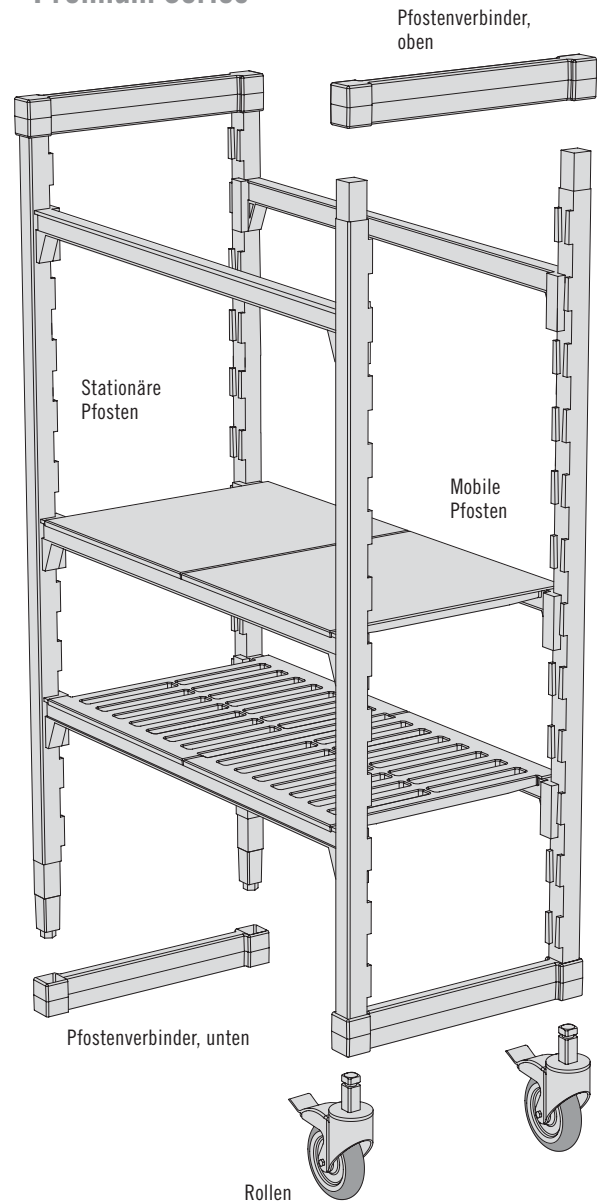

Premium Series Farbe: Weißgesprenkelt (490).
Basics Plus Series Farbe: Matt-Graphit (580).

Mobile Pfostensätze

ARTIKELNUMMER	ABMESSUNGEN	STÜCKPREIS
Premium Series		
MSPR177	1770 mm	€ 36.35

Farbe: Weißgesprenkelt (490).

Rollen

ARTIKELNUMMER	ABMESSUNGEN	STÜCKPREIS
MPMCWB	127 mm	€ 63.50

Verkaufseinheit: 2 **Farbe:** Grau (000).

Pfostenanschluss

ARTIKELNUMMER	BESCHREIBUNG	STÜCKPREIS
Premium Series		
MSPCT30	Oberer Pfostenverbinder 300 mm	€ 6.75
MSPCB30	Unterer Pfostenverbinder 300 mm	6.75
MSPCT40	Oberer Pfostenverbinder 400 mm	8.50
MSPCB40	Unterer Pfostenverbinder 400 mm	8.50
MSPCT50	Oberer Pfostenverbinder 500 mm	10.15
MSPCB50	Unterer Pfostenverbinder 500 mm	10.15
MSPCT60	Oberer Pfostenverbinder 600 mm	11.05
MSPCB60	Unterer Pfostenverbinder 600 mm	11.05
Basics Plus Series		
CBPCT14	Oberer Pfostenverbinder 360 mm	7.40
CBPCB14	Unterer Pfostenverbinder 360 mm	7.40
CBPCT18	Oberer Pfostenverbinder 460 mm	8.15
CBPCB18	Unterer Pfostenverbinder 460 mm	8.15
CBPCT21	Oberer Pfostenverbinder 540 mm	9.00
CBPCB21	Unterer Pfostenverbinder 540 mm	9.00
CBPCT24	Oberer Pfostenverbinder 610 mm	9.45
CBPCB24	Unterer Pfostenverbinder 610 mm	9.45

Premium Series Farbe: Weißgesprenkelt (490).
Basics Plus Series Farbe: Matt-Graphit (580).

Premium Series

Pfostenverbindern Keilen

ARTIKELNUMMER	BESCHREIBUNG	STÜCKPREIS
Basics Plus Series		
CBPCW8	Beutel mit 8 Keilen (4A und 4B)	€ 4.50

Farbe: Matt-Graphit (580).

Schwabenschwänzen für stationäre Querstreben

ARTIKELNUMMER	BESCHREIBUNG	STÜCKPREIS
Basics Plus Series		
CBTD8	Beutel mit 8 Schwabenschwänzen (4 L und 4 R)	€ 10.65

Farbe: Matt-Graphit (580).