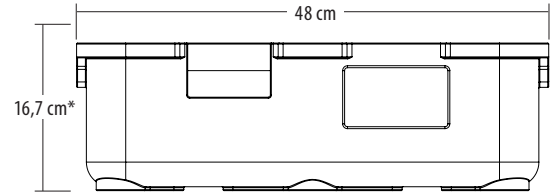

4-Bölmeli Öğün Taşıma Kutusu

4-Bölmeli Cam GoBox iki tam öğün (sıcak ürün dahil, soğuk gıdalar, ekmek veya meyve, içecek ve çatal bıçak takımı), beslenme, okullar, hastaneler ve yiyecek içecek işletmeleri için idealdir.

- A. Tabak: 19 x 19 x 11 cm
- B. Tabak: 21 x 21 x 11 cm
- C. Çatal-bıçak ve şişeler: 21 x 8,5 x 11 cm
- D. Meyveler / ekmekler: 18 x 8 x 11 cm

* Kapakla (kapak yüksekliği: 1,7 cm)

2-Bölmeli Öğün Taşıma Kutusu

Tek kişilik öğünleri taşımak için ideal 2-bölmeli taşıma kutusu. Her bölmenin kendi içinde sıcak veya soğuk farketmeksizin ideal ısıyı korumak için ayrı bölümleri vardır.

- A. Tabak: 22,6 x 18,3 x 10,9 cm
- B. Tabak: 22,6 x 18,3 x 10,9 cm

* Kapakla (kapak yüksekliği: 2,5 cm)

KOD	AÇIKLAMA	DİŞ ÖLÇÜLER U x G x Y	ÜNİTE AGIRLIĞI	KUTU KG (HACİM M ³)
EPPMD4835	4-Bölmeli Öğün Taşıma Kutusu	48 x 35 x 16,7 cm	400 g	0,41 (0,03)
EPPMDB4428	2-Bölmeli Öğün Taşıma Kutusu	43,7 x 27,6 x 17,5	275	0,27 (0,02)