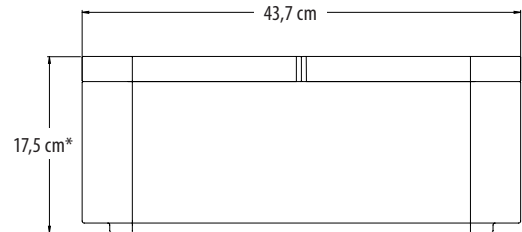

- A. Tabak: 19 x 19 x 11 cm
- B. Tabak: 21 x 21 x 11 cm
- C. Çatal-bıçak ve şişeler: 21 x 8,5 x 11 cm
- D. Meyveler / ekmekler: 18 x 8 x 11 cm

* Kapakla (kapak yüksekliği: 1,7 cm)

2-Bölmeli Öğün Taşıma Kutusu

Tek kişilik öğünleri taşımak için ideal 2-bölmeli taşıma kutusu. Her bölmenin kendi içinde sıcak veya soğuk farketmeksizin ideal ısıyı korumak için ayrı bölümleri vardır.

- A. Tabak: 22,6 x 18,3 x 10,9 cm
- B. Tabak: 22,6 x 18,3 x 10,9 cm

* Kapakla (kapak yüksekliği: 2,5 cm)

KOD	AÇIKLAMA	DİŞ ÖLÇÜLER U x G x Y	ÜNİTE AGIRLIĞI	KUTU KG (HACİM M ³)
EPPMD4835	4-Bölmeli Öğün Taşıma Kutusu	48 x 35 x 16,7 cm	400 g	0,41 (0,03)
EPPMDB4428	2-Bölmeli Öğün Taşıma Kutusu	43,7 x 27,6 x 17,5	275	0,27 (0,02)