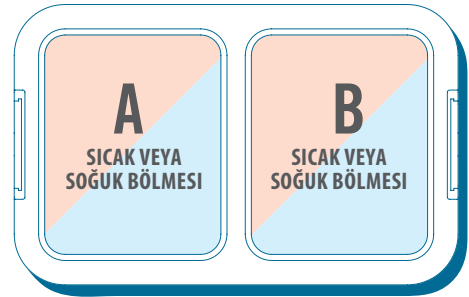

- A. Tabak: 22,6 x 18,3 x 10,9 cm
- B. Tabak: 22,6 x 18,3 x 10,9 cm