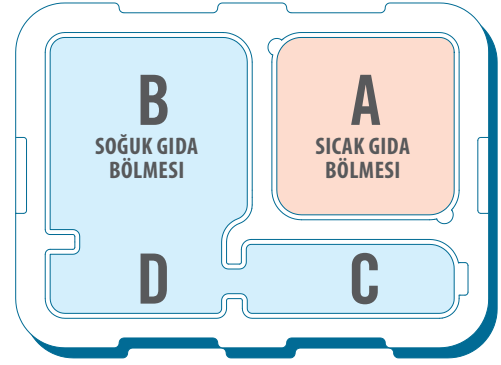

Kolay Yemek Dağıtımını İçin En İyi Çözüm

- ✓ Hafif, kolay taşıma için istiflenebilir.
- ✓ Mükemmel yalıtımlı sıcak yiyecekleri sıcak, soğuk yiyecekleri soğuk tutar.
- ✓ Bölmeler sayesinde içerikleri ayrı ve sağlam bir şekilde taşıyabilirsiniz.
- ✓ İçerik tanımlama için menü etiketi bölmesi vardır.
- ✓ Çevre dostu, yüksek performanslı yalıtım malzemesi olan Genleştirilmiş Polipropilenden Yapılmıştır (EPP).
- ✓ 100% Geri Dönüştürülebilir.

CAMBRO
TRUSTED FOR GENERATIONS™

Cam GoBox® Öğün Taşıma Kutusu

Bölmeli ve Yalıtımlı tasarımı sayesinde sıcak ve soğuk gıdaları ayrı ayrı aynı anda taşımanıza olanak sağlar. Çevre dostu polipropilen tasarımı üstün yalıtım gücü sağlar.

4-Bölmeli Öğün Taşıma Kutusu

4-Bölmeli Cam GoBox iki tam öğün (sıcak ürün dahil, soğuk gıdalar, ekmek veya meyve, içecek ve çatal bıçak takımı), beslenme, okullar, hastaneler ve yiyecek içecek işletmeleri için idealdir.

- A. Tabak: 19 x 19 x 11 cm
- B. Tabak: 21 x 21 x 11 cm
- C. Çatal-bıçak ve şişeler: 21 x 8,5 x 11 cm
- D. Meyveler / ekmekler: 18 x 8 x 11 cm

* Kapakla (kapak yüksekliği: 1,7 cm)

2-Bölmeli Öğün Taşıma Kutusu