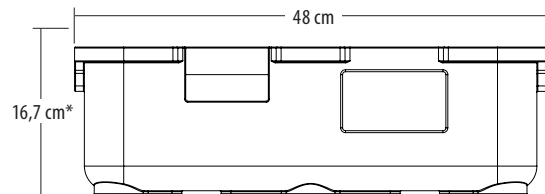

- A. Для тарелок: 19 x 19 x 11 см
- B. Для тарелок: 21 x 21 x 11 см
- C. Для бутылок или столовых приборов: 21 x 8,5 x 11 см
- D. Для фруктов/хлеба: 18 x 8 x 11 см

\* С крышкой (Высота крышки: 1,7 см)

- A. Для тарелок: 22,6 x 18,3 x 10,9 см
- B. Для тарелок: 22,6 x 18,3 x 10,9 см

\* С крышкой (Высота крышки: 2,5 см)

КОД	ОПИСАНИЕ	РАЗМЕРЫ Ш x Д x В	ВЕС	УПАКОВКА, КГ (М³)
ЕРРМД4835	Контейнер с 4-мя отделениями	48 x 35 x 16,7 см	400 g	0,41 (0,03)
ЕРРМДВ4428	Контейнер с 2-мя отделениями	43,7 x 27,6 x 17,5	275	0,27 (0,02)