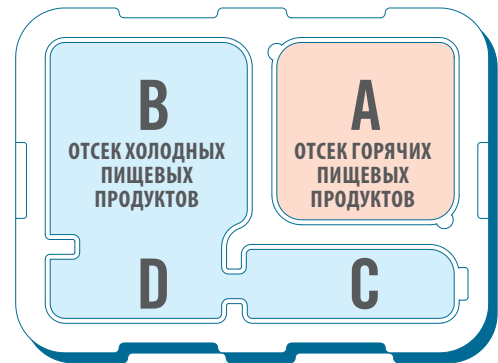

- A. Для тарелок: 19 x 19 x 11 см
- B. Для тарелок: 21 x 21 x 11 см
- C. Для бутылок или столовых приборов: 21 x 8,5 x 11 см
- D. Для фруктов/хлеба: 18 x 8 x 11 см

\* С крышкой (Высота крышки: 1,7 см)