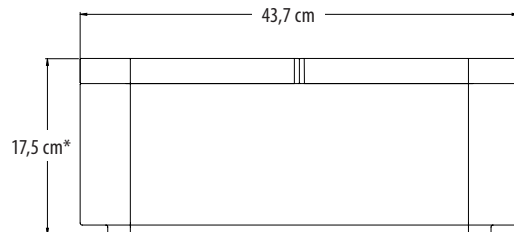

- A. Для тарелок: 19 x 19 x 11 см
- B. Для тарелок: 21 x 21 x 11 см
- C. Для бутылок или столовых приборов: 21 x 8,5 x 11 см
- D. Для фруктов/хлеба: 18 x 8 x 11 см

\* С крышкой (Высота крышки: 1,7 см)

- A. Для тарелок: 22,6 x 18,3 x 10,9 см
- B. Для тарелок: 22,6 x 18,3 x 10,9 см

\* С крышкой (Высота крышки: 2,5 см)

КОД	ОПИСАНИЕ	РАЗМЕРЫ Ш x Д x В	ВЕС	УПАКОВКА, КГ (М³)
ЕРРМД4835	Контейнер с 4-мя отделениями	48 x 35 x 16,7 см	400 g	0,41 (0,03)
ЕРРМДВ4428	Контейнер с 2-мя отделениями	43,7 x 27,6 x 17,5	275	0,27 (0,02)