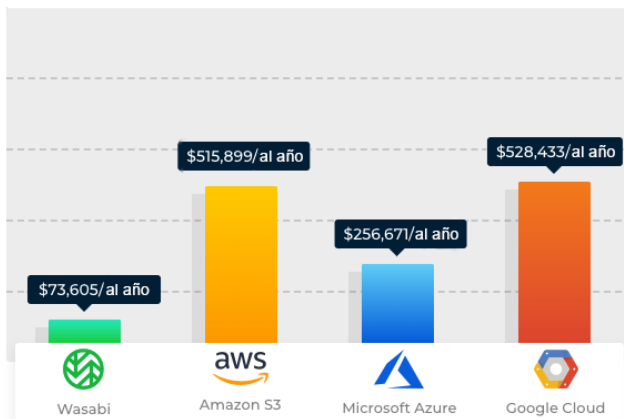

Revolucionaria política de precios

Los precios accesibles, transparentes y predecibles de Wasabi destacan entre la competencia. Ofrecemos dos métodos de pago, y puedes elegir el modelo que mejor se adapte a tu negocio.

El modelo de formación de precio de Wasabi con el pago por uso se tramita a través de la presentación de la factura cada mes y está diseñado considerando el posible incremento de tu necesidad de datos.

El almacenamiento de capacidad reservada de Wasabi hace de la compra del almacenamiento en la nube un complemento natural para el almacenamiento local. Si piensas en adquirir el dispositivo de almacenamiento, compara su precio con el del almacenamiento de capacidad reservada para 5 años.

Puedes adquirir el almacenamiento en la nube con el plan para uno, dos o cinco años y conseguir grandes descuentos en función del plazo y la capacidad.

A diferencia de Amazon, Google y Azure, no cobramos comisión adicional por extraer los datos almacenados (comisión por extracción de datos). Tampoco cobramos adicionalmente PUT, GET, DELETE u otras solicitudes de API.

Precio por almacenamiento de 1 PB de datos¹

¹ Para el 20% de descarga mensual de datos almacenados

Rendimiento innovador

La arquitectura innovadora del sistema con alto grado de paralelismo de Wasabi asegura la ventaja en rendimiento de lectura/grabación en comparación con la competencia.

El sistema de archivos especialmente desarrollada y usada por Wasabi proporciona importantes ventajas de rendimiento en comparación con Amazon S3. En las últimas pruebas de rendimiento Wasabi demostró mejor rendimiento que S3, en la mayoría de casos de uso de inscripción (PUT) probados.

Protección segura

Los almacenamientos en la nube caliente de Wasabi están desarrollados para garantizar la máxima seguridad e integridad de los datos. Garantizamos la seguridad de almacenamiento de objetos al 99,999999999% (11 nueves), como Amazon S3.

La inmutabilidad ajustable evita la eliminación casual y errores de gestión; protege de los programas maliciosos, errores y virus; y garantiza la conformidad con HIPAA, FINRA, CJIS y otros actos normativos estatales.

Gracias al control activo de integridad (controlamos los datos cada 90 días) tus datos siempre se almacenan actualizados.

Tus siguientes pasos

- **CONTACTA CON WASABI HOY.** Conoce más sobre nuestras ventajas de precio, rendimiento y protección.
- **PRUEBA WASABI GRATIS.** Recibe hasta 1 TB para 30 días.

Teléfono **1-844-WASABI-1**
Email **info@wasabi.com**