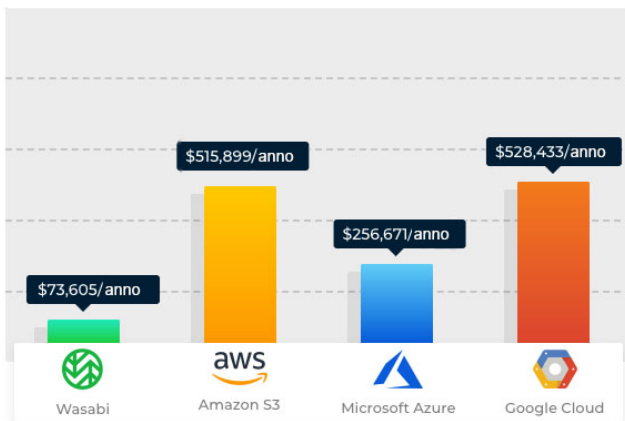

Offerta senza precedenti

Conveniente, semplice e prevedibile, l'offerta di Wasabi spazza via la concorrenza. Con due modalità di pagamento, scegli il modello più adatto alla tua attività.

Con il piano tariffario "pay-as-you-go" di Wasabi, il pagamento sarà addebitato mensilmente in funzione della quantità di dati da archiviare.

Wasabi Reserved Capacity Storage rende l'acquisto di un servizio di cloud storage una estensione naturale allo spazio di archiviazione locale. Se stai pensando ad acquistare più spazio di archiviazione hardware, confronta il prezzo con 5 anni di Reserved Capacity Storage.

È possibile acquistare spazio di archiviazione cloud con rinnovi di 1, 3 o 5 anni ed ottenere maggiori sconti in base a durata e capacità di archiviazione.

A differenza di Amazon, Google ed Azure non imponiamo costi aggiuntivi per recuperare i dati dall'archiviazione (egress fees). Inoltre, non addebitiamo commissioni extra per PUT, GET, DELETE o altre richieste API.

Tariffe di archiviazione annuali per 1 PB di dati¹

¹Si presuppone che il 20% dei contenuti archiviati venga scaricato mensilmente

Prestazioni rivoluzionarie

La pionieristica architettura di sistema altamente parallelizzata di Wasabi offre un vantaggio in termini di prestazioni di lettura / scrittura rispetto alla concorrenza.

Il design del file system appositamente progettato utilizzato da Wasabi offre vantaggi significativi in termini di prestazioni rispetto ad Amazon S3. Nei recenti [test delle prestazioni](#), Wasabi ha mostrato prestazioni migliori rispetto a S3 nella maggior parte dei casi d'uso di scrittura (PUT) testati.

Protezione solida

L'archiviazione hot cloud di Wasabi è progettata per una elevata durabilità, integrità e sicurezza dei dati. Forniamo una durabilità di 11x9s, come Amazon S3 Standard.

L'immutabilità configurabile impedisce cancellazioni accidentali e contrattamenti amministrativi; protegge da malware, bug e virus; e garantisce la conformità con HIPAA, FINRA, CJIS ed altri regolamenti governativi.

Inoltre, il controllo attivo dell'integrità (convalidiamo i dati ogni 90 giorni) mantiene i tuoi dati aggiornati per sempre.

Prossimi passi

- **CONTATTA WASABI OGGI.** Scopri di più sui nostri vantaggi in termini di prezzo, prestazioni e protezione.
- **PROVA WASABI GRATIS.** Ottieni fino a 1 TB per 30 giorni.