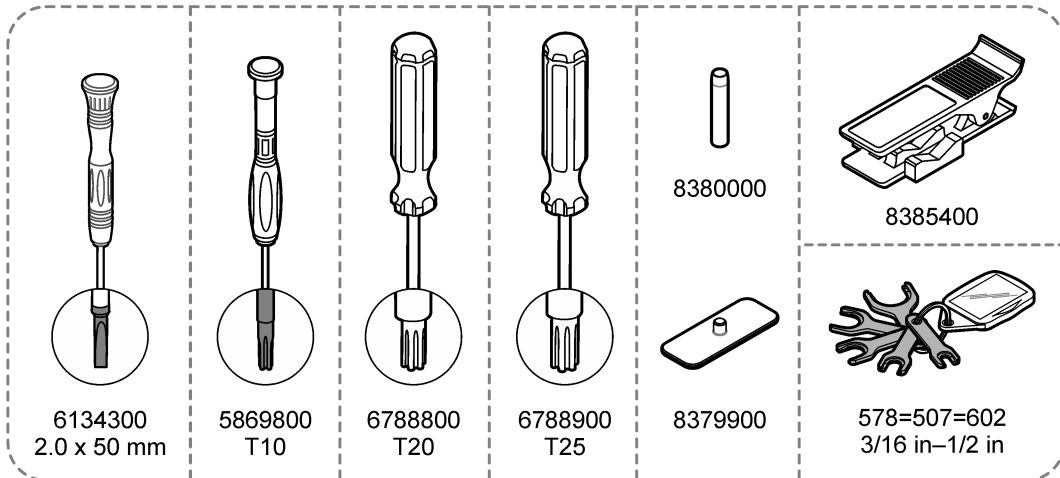

8375400, 8375300, 8371500

8375400, 8375300, 8371500

8384700

1086800

8356300 (12x)

8381000 (4x)

8368400 (3x)

8375400, 8375300, 8371500

LZX278 (2x)
11/16 in OD x 2 m (6.5 ft)

09240=C=0310

09240=C=0320

6787200 (2x)

W_4510_001_FF

6772800 (2x)

8375400 - 1

6772500
6 mm OD x 6 m (20 ft)

8385200

6782900

8375300 - 2

6772500
6 mm OD x 9 m (30 ft)

8385200 (2x)

6782900 (2x)

8371500 - 4

6772500
6 mm OD x 15 m (50 ft)