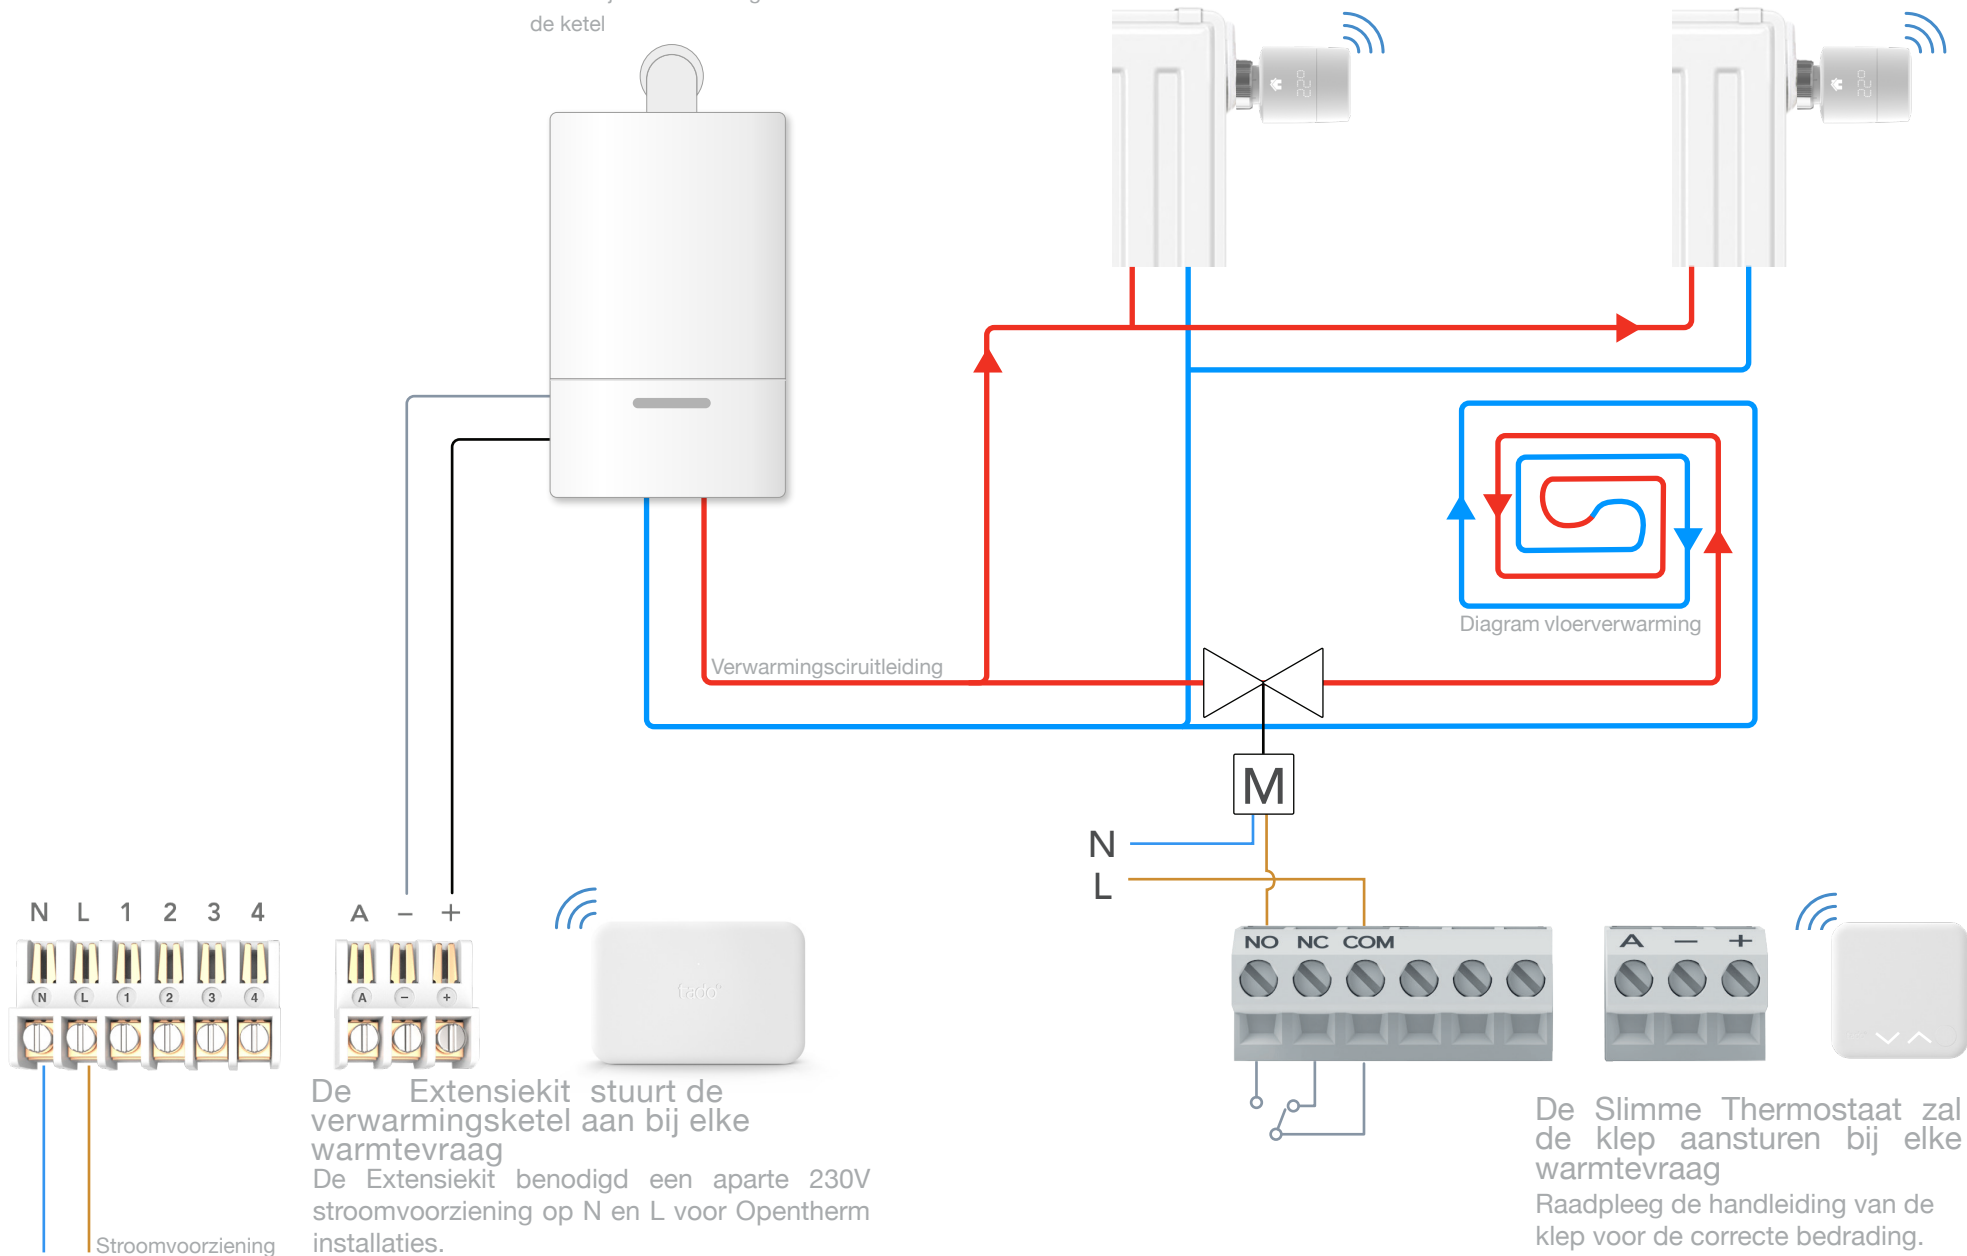

Vloerververwarming en radiatoren

Hydraulisch schema en bedrading

*raadpleeg de handleiding van de verwarmingsketel voor de juiste bedrading van de ketel

De Slimme Radiatorknop maakt bediening van meerdere Kamers mogelijk onafhankelijk van de vloerverwarming.

Vloerverwarming en radiatoren

Koppelen van de Extensiekit en Slimme Thermostaat

(Voor koppelen en configureren dient de Internetbridge aangesloten te zijn aan de router)

1. Koppel de Extensiekit en Slimme Thermostaat (De Slimme Radiatorknop dient gekoppeld te worden na succesvolle configuratie.)

2. Configuratie

Configuratie voor de Slimme Thermostaat

Configuratie voor de Extensiekit

*Andere protocollen:

- D07 → Vaillant eBus
- D17 → Junkers HT-Bus
- D24 → Nefit UBA bus
- D31 → Nefit EMS

bv. Vloerverwarmingssklep en Opentherm verwarmingsketel