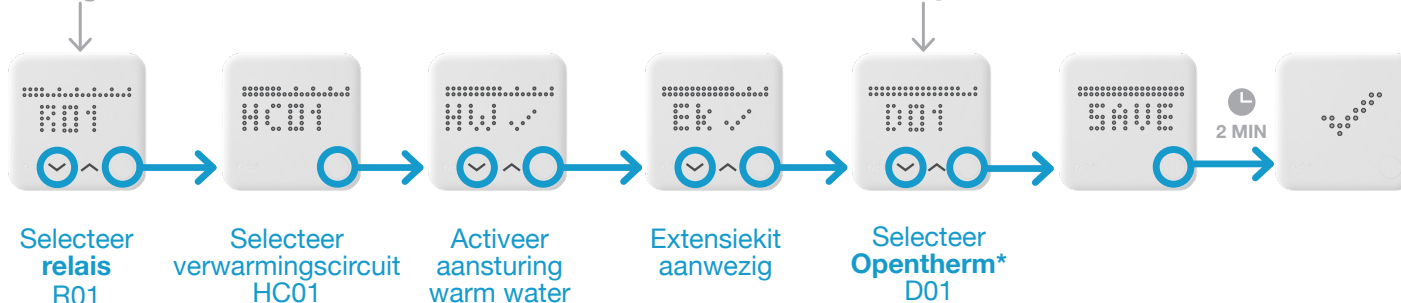

Vloerververwarming en radiatoren

Hydraulisch schema en bedrading

*raadpleeg de handleiding van de verwarmingsketel voor de juiste bedrading van de ketel

De Slimme Radiatorknop maakt bediening van meerdere Kamers mogelijk onafhankelijk van de vloerverwarming.

Vloerverwarming en radiatoren

Koppelen van de Extensiekit en Slimme Thermostaat

(Voor koppelen en configureren dient de Internetbridge aangesloten te zijn aan de router)

1. Koppel de Extensiekit en Slimme Thermostaat (De Slimme Radiatorknop dient gekoppeld te worden na succesvolle configuratie.)

2. Configuratie

Configuratie voor de Slimme Thermostaat

Configuratie voor de Extensiekit

*Andere protocollen:

- D07 → Vaillant eBus
- D17 → Junkers HT-Bus
- D24 → Nefit UBA bus
- D31 → Nefit EMS

bv. Vloerverwarmingssklep en Opentherm verwarmingsketel