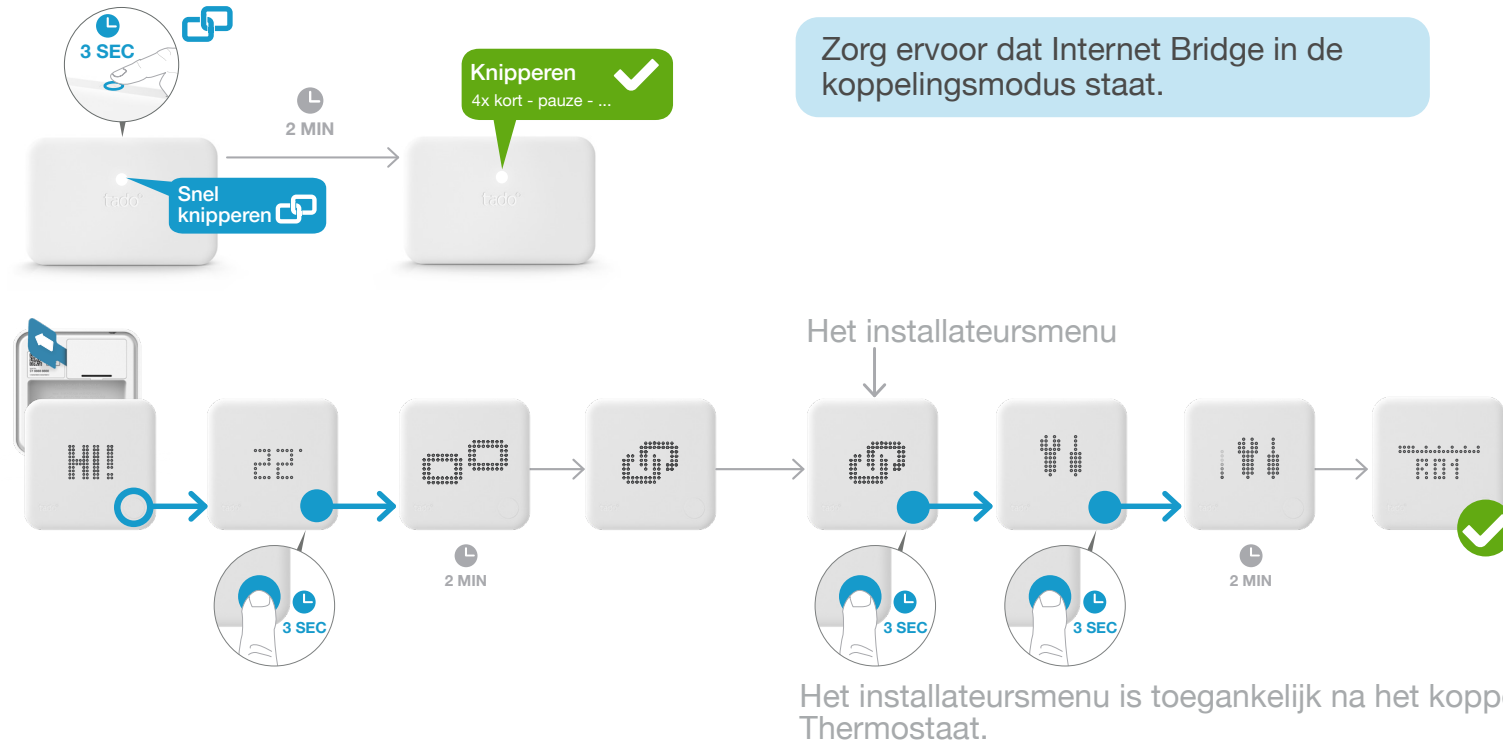

Vloerververwarming en radiatoren

Hydraulisch schema en bedrading

*raadpleeg de handleiding van de verwarmingsketel voor de juiste bedrading van de ketel

De Slimme Radiatorknop maakt bediening van meerdere Kamers mogelijk onafhankelijk van de vloerverwarming.

Vloerverwarming en radiatoren

Koppelen van de Extensiekit en Slimme Thermostaat

(Voor koppelen en configureren dient de Internetbridge aangesloten te zijn aan de router)

1. Koppel de Extensiekit en Slimme Thermostaat (De Slimme Radiatorknop dient gekoppeld te worden na succesvolle configuratie.)

2. Configuratie

Configuratie voor de Slimme Thermostaat

Configuratie voor de Extensiekit

*Andere protocollen:

- D07 → Vaillant eBus
- D17 → Junkers HT-Bus
- D24 → Nefit UBA bus
- D31 → Nefit EMS

bv. Vloerverwarmingssklep en Opentherm verwarmingsketel